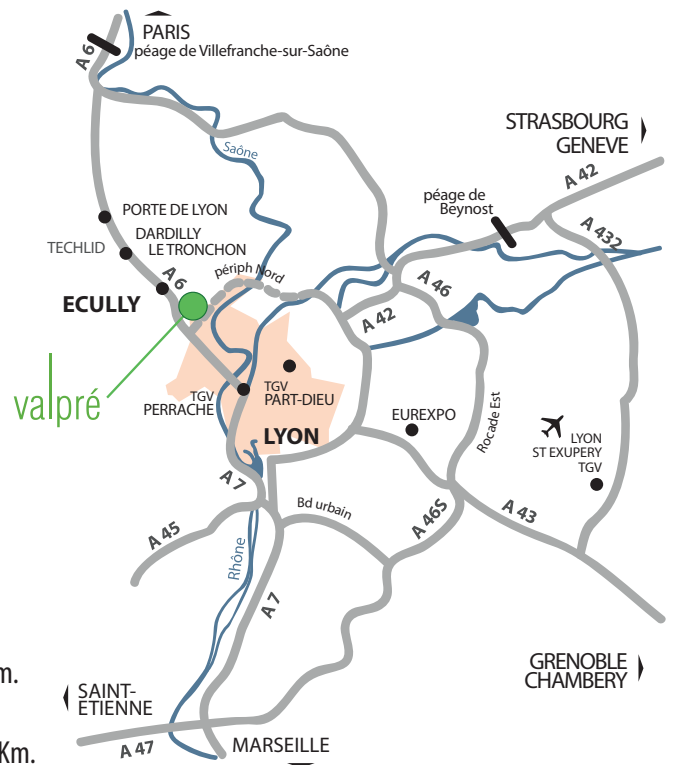

valpré

Séminaires & Congrès
Hôtel ★★★

110 chambres d'hôtel

1 chemin de Chalin - BP 165- 69 131 Ecully Cedex

Tél : 04 72 18 05 05 - reception@valpre.com

www.valpre.com

Distances depuis :

- Gare Perrache : 5,9 Km.
- Gare Part-Dieu : 13,7 Km.
- Place Bellecour : 7,7 Km.
- Aéroport St Exupéry : 33,1 Km.
- Campus EM - Ecole Centrale : 2,5 Km.
- Station métro Valmy : 1,4 Km.
- Station métro Gorge de Loup : 2,1 Km.

Si vous arrivez en voiture :

- 1 Depuis l'A6** (venant de Paris), sortie Ecully n°35. Au rond-point prendre la direction Ecully-centre, et après 500m, au feu, à la hauteur de la Maison de la Rencontre, prendre à gauche, puis suivre la direction Valpré.
- 2 Depuis le périphérique Nord**, direction porte de Vaise. Avant la porte du Valvert, rester sur la voie de droite et continuer en direction Paris /A6 : sortie Ecully. Prendre toujours à droite direction Champagne, puis monter juste devant le Grill Courte Paille, prendre à droite la rue du stade, puis suivre la direction Valpré.
- 3 Depuis le tunnel de Fourvière**, direction Paris /A6 : sortie Ecully n°35. prendre à droite, direction Champagne, puis encore à droite en suivant la direction de Valpré (Courte Paille sur votre gauche).

Si vous arrivez en transports en commun :

Depuis la Part-Dieu, prendre le métro ligne B, direction Gare d'Oullins, changement à Saxe-Gambetta.
Depuis Perrache, prendre le métro ligne A, direction L. Bonnevaux, changement à Bellecour.
Dans les deux cas, récupérer la ligne D, direction Gare de Vaise et s'arrêter à Gorge de Loup puis, prendre le bus 19 (direction Ecully-Le Pérollier) et s'arrêter à Valpré.

*Idéalement situé au cœur
de l'agglomération lyonnaise*