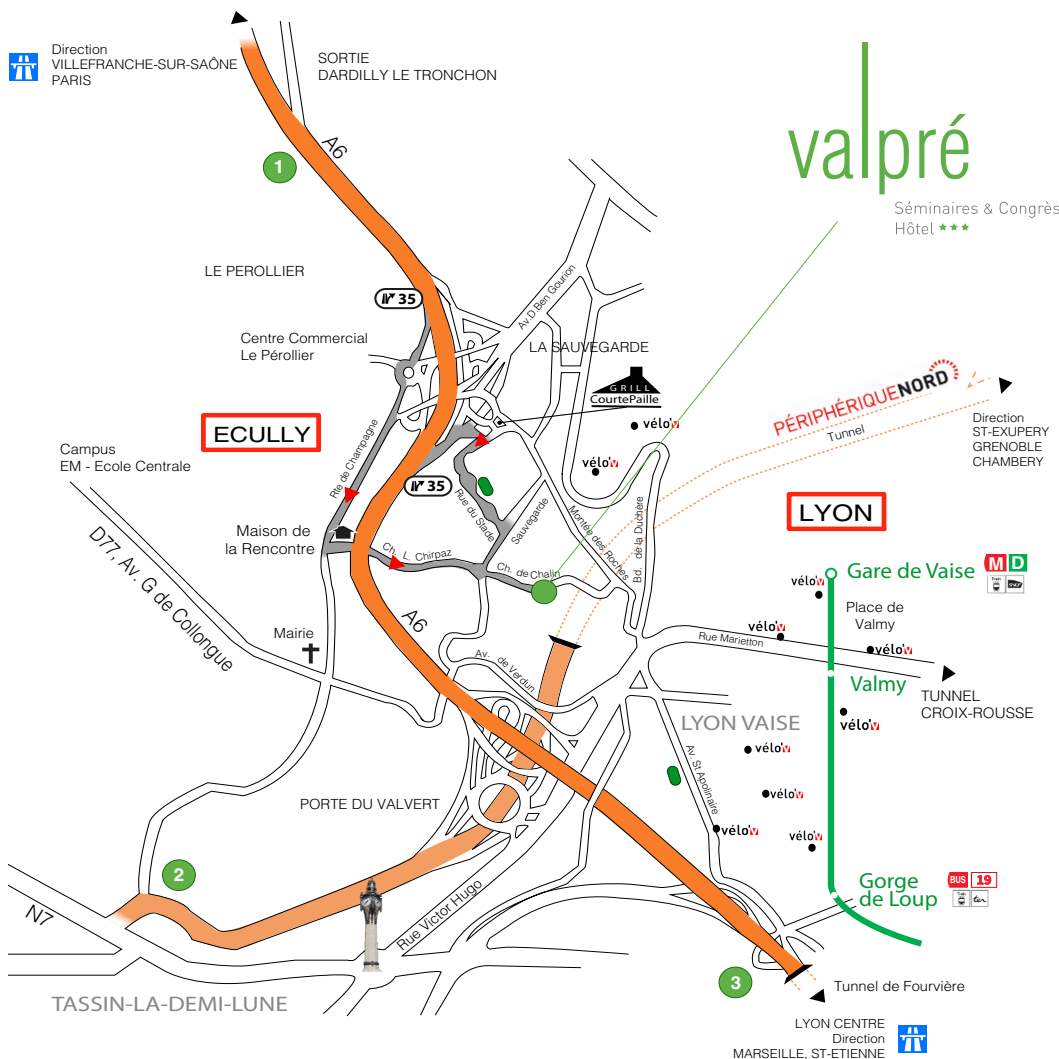

valpré

Séminaires & Congrès
Hôtel ★★★

110 chambres d'hôtel

1 chemin de Chalin - BP 165- 69 131 Ecully Cedex

Tél : 04 72 18 05 05 - reception@valpre.com

www.valpre.com

Distances depuis :

- Gare Perrache : 5,9 Km.
- Gare Part-Dieu : 13,7 Km.
- Place Bellecour : 7,7 Km.
- Aéroport St Exupéry : 33,1 Km.
- Campus EM - Ecole Centrale : 2,5 Km.
- Station métro Valmy : 1,4 Km.
- Station métro Gorge de Loup : 2,1 Km.

Si vous arrivez en voiture :

- 1 Depuis l'A6** (venant de Paris), sortie Ecully n°35. Au rond-point prendre la direction Ecully-centre, et après 500m, au feu, à la hauteur de la Maison de la Rencontre, prendre à gauche, puis suivre la direction Valpré.
- 2 Depuis le périphérique Nord**, direction porte de Vaise. Avant la porte du Valvert, rester sur la voie de droite et continuer en direction Paris /A6 : sortie Ecully. Prendre toujours à droite direction Champagne, puis monter juste devant le Grill Courte Paille, prendre à droite la rue du stade, puis suivre la direction Valpré.
- 3 Depuis le tunnel de Fourvière**, direction Paris /A6 : sortie Ecully n°35. prendre à droite, direction Champagne, puis encore à droite en suivant la direction de Valpré (Courte Paille sur votre gauche).

Si vous arrivez en transports en commun :

Depuis la Part-Dieu, prendre le métro ligne B, direction Gare d'Oullins, changement à Saxe-Gambetta.
Depuis Perrache, prendre le métro ligne A, direction L. Bonnevaux, changement à Bellecour.
Dans les deux cas, récupérer la ligne D, direction Gare de Vaise et s'arrêter à Gorge de Loup puis, prendre le bus 19 (direction Ecully-Le Pérollier) et s'arrêter à Valpré.

*Idéalement situé au cœur
de l'agglomération lyonnaise*